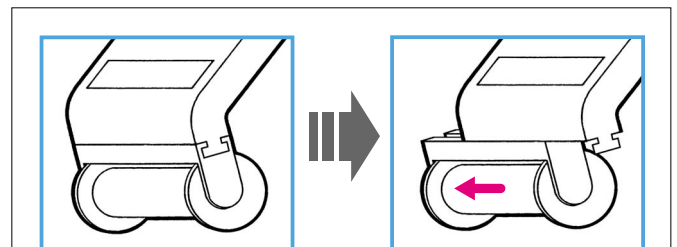

インキローラー交換イメージ（カートリッジ式）

- 【使用インキローラー】PB-1、SP、SA兼用
- 【インキローラー種類】黒、赤
- 【メーカー希望小売価格】オープン価格