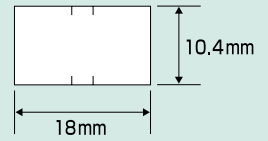

商品名 PB-1

- 特長**
- 小型軽量タイプで最小ラベルを使用。
 - 落下衝撃にも強い抜群の耐久性。
 - 大手量販店で高い使用実績を誇っています。

- 仕様**
- 一巻当りのラベル枚数：1,000枚
 - 重量：240g
 - メーカー希望小売価格：16,000円

1段印字

【ラベルサイズ】

PB-1機種（印字配列）及び用途例

※印字文字サイズ及びラベルはほぼ実寸です。

5B-1	5B-2	6B-1	6B-2	7B-1	7B-2
ヨ1111 キ2222 ミ3333 セ4444 サ5555 カ6666 工7777 ル8888 ¥9999 10000 №¥¥99 特価--引 1ヶ個円円 2コ枚K日	11111 22222 33333 44444 55555 66666 77777 88888 99999 00000 ¥¥¥99 税別ヶ日円 №込個kg 特価×均一	111111 222222 333333 444444 555555 666666 777777 888888 999999 000000 ¥¥¥--- №0時、均円 #.個×製造 特価日kg時	111111 222222 333333 444444 555555 666666 777777 888888 999999 000000 #¥¥¥-- 税別ヶ、均円 №込個×kg 特価日製造時	1111111 2222222 3333333 4444444 5555555 6666666 7777777 8888888 9999999 0000000 #0¥¥¥-円 特価特0日円 №0ヶ入×kg ¥¥月本均製造	1111111 2222222 3333333 4444444 5555555 6666666 7777777 8888888 9999999 0000000 #0¥¥¥-円 税別年0日日月 №込ヶ入×kg 特価月本均製造
2コ90円 バンドルセール	¥1980 価格表示	賞味期限 08.05.14 期限表示	税込¥980 価格表示	10ヶ900円 バンドルセール	100本×20 数量表示
サトー金属工業 №1234 管理番号表示	内容量 200g 内容量表示	WATO 特価198円 価格表示	入数 # 9×25 数量表示	サトーショップ ¥10000 価格表示	サトー本舗 税別¥1980 価格表示